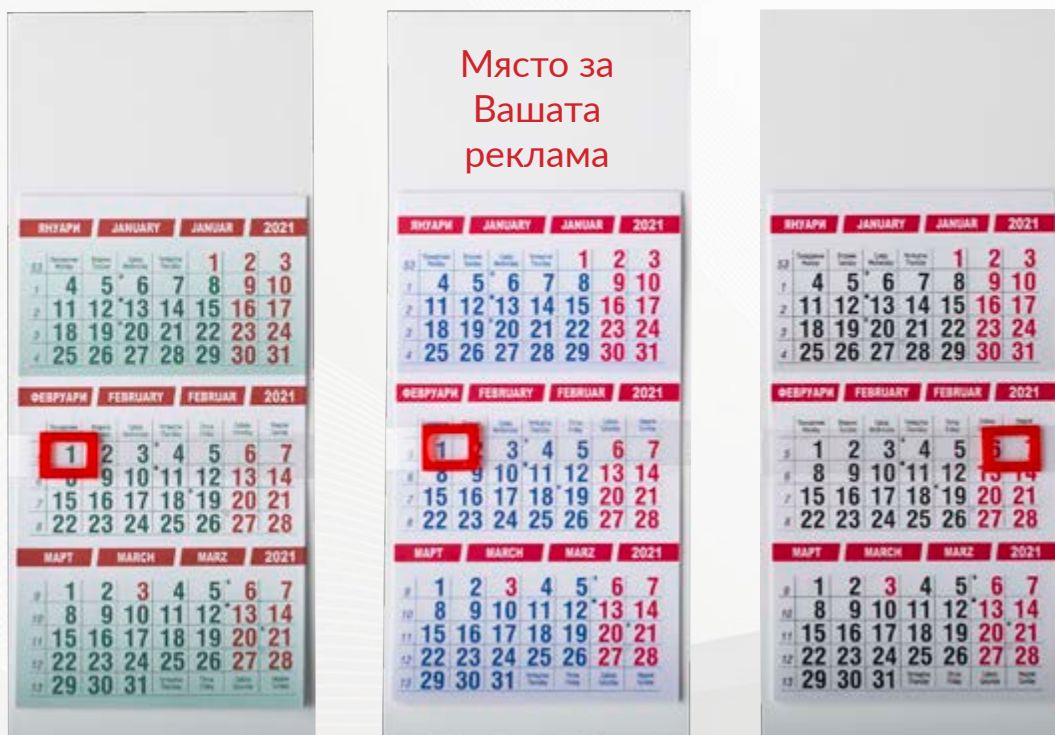

5020 Настолна пирамидка

12 листа, двуцветен печат; размер на тялото - 85/140 мм; рекламна площ лице - 87/50 мм
С прозроче; основа - целулозен картон (бял)