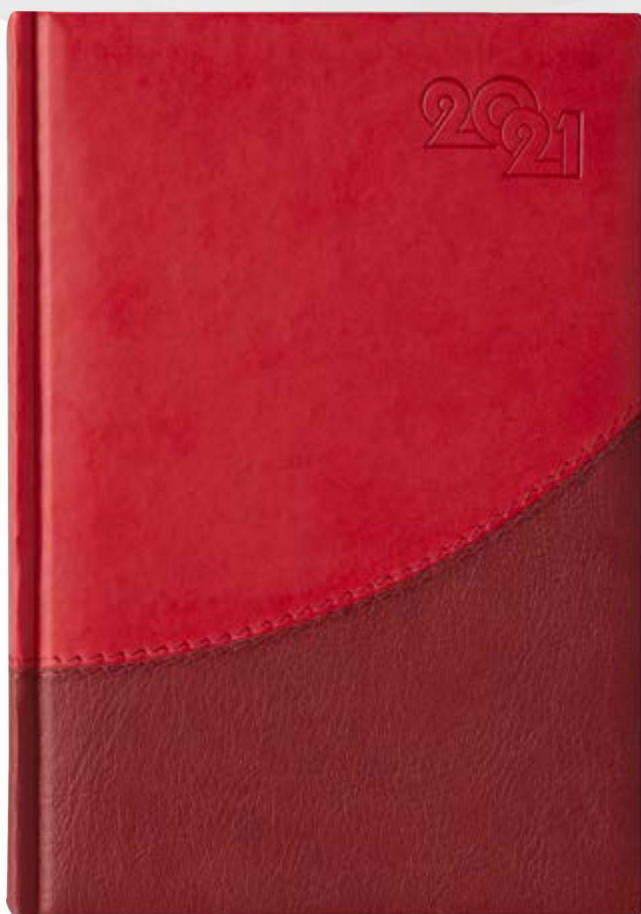

14 ❖ Календар-Бележници 2021

1 - лице червено + бордо