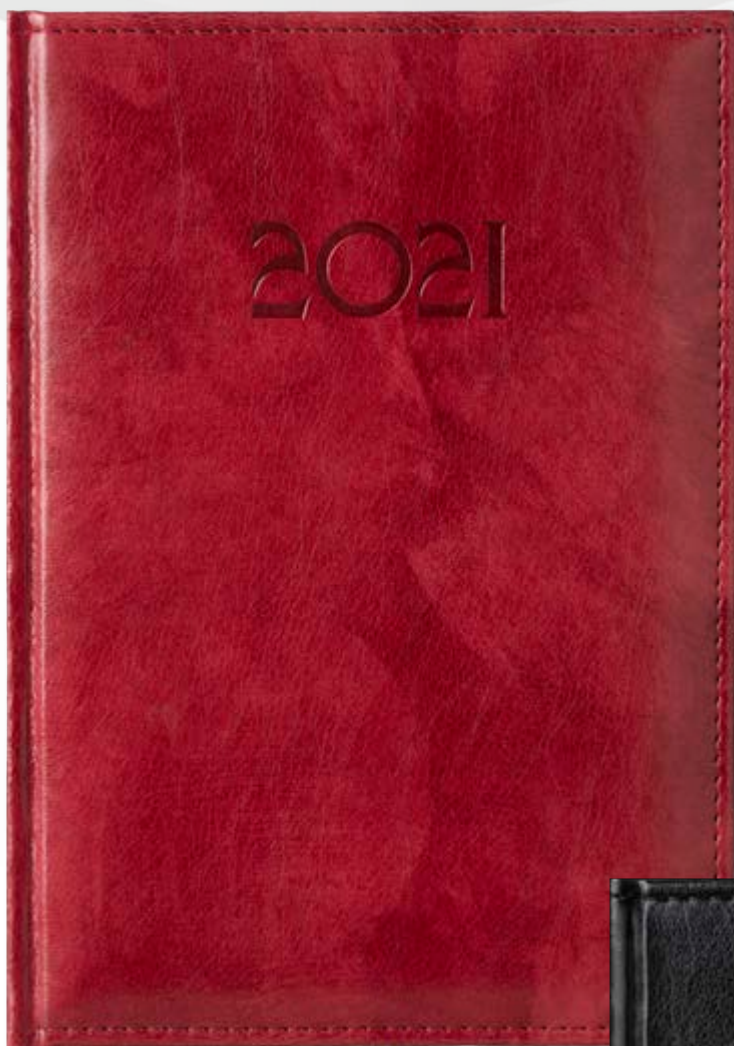

12 ❖ Календар-Бележници 2021

1 - червен