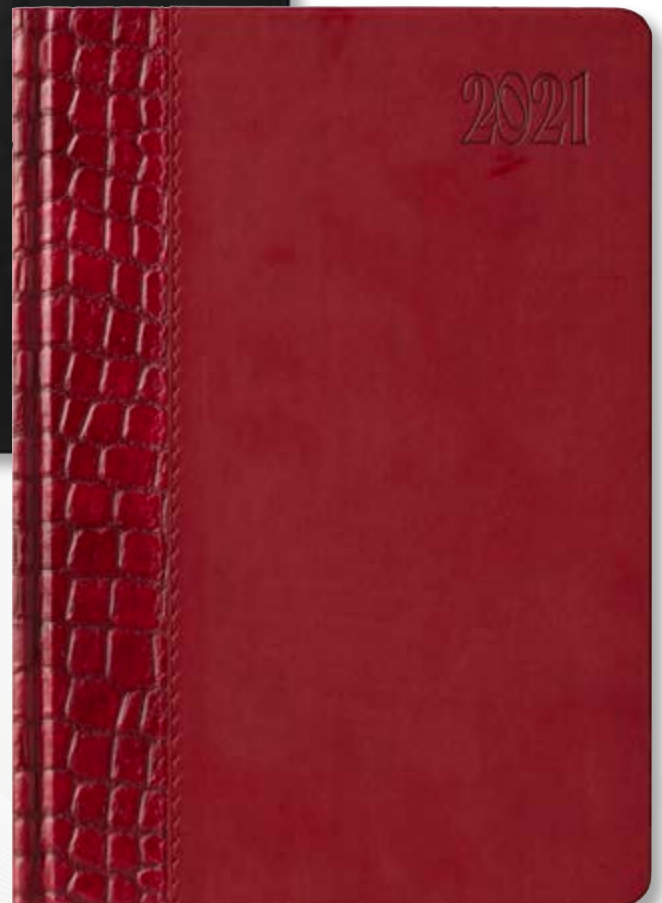

Бележникът се предлага в кутия.

\* Подходящ за сухо преге

4 - син

**1** - лице кафяво + бежово

**2** - лице т. синьо + синьо

3 - лице т. зелено + зелено

4 - лице черно + черно

5 - лице бордо + бордо