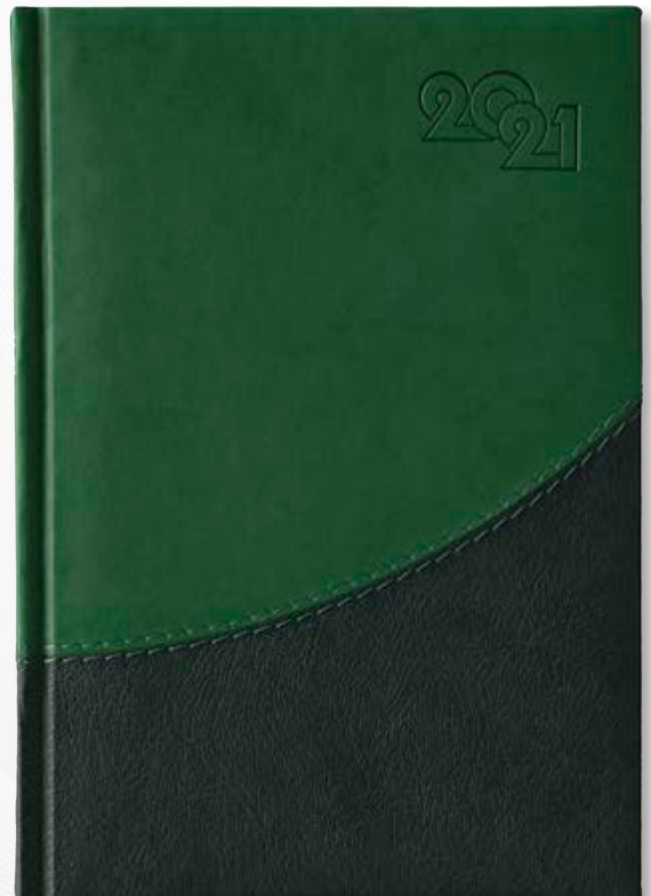

4 - лице зелено + т. зелено