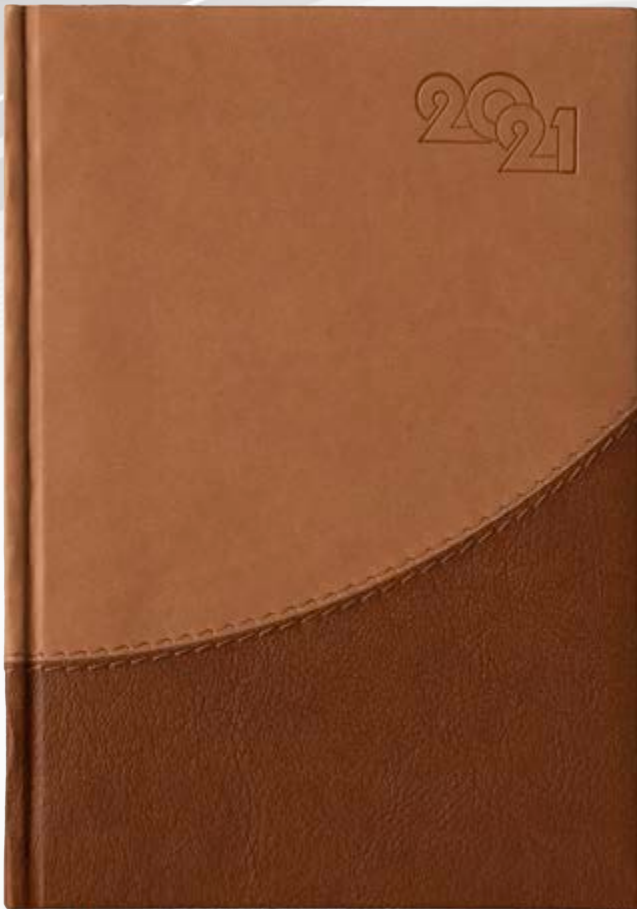

# 14 ❖ Календар-Бележници 2021

**1** - лице червено + бордо

**2** - лице св. синьо + т. синьо

**3** - лице бежово + т. кафяво