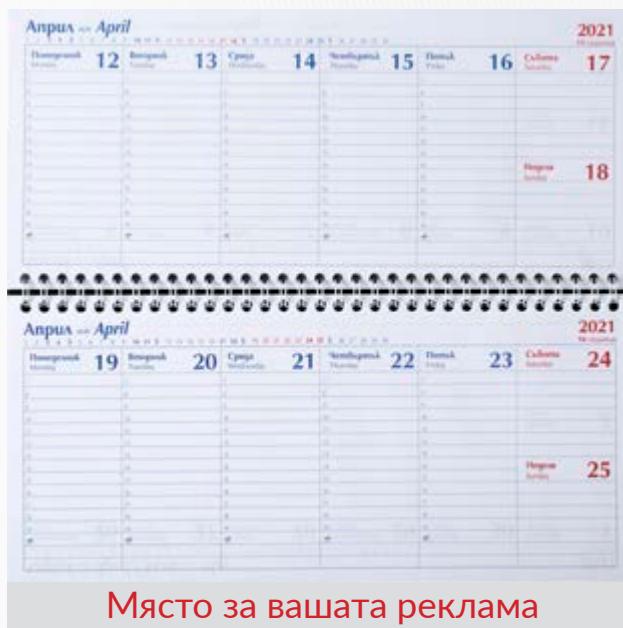

4138 Настолен календар Рила

Тяло - 29/13 см, картонена корица, офсет, 62 стр., телен гребен;
черен, т. син, бял, бордо.

Място за вашата реклама