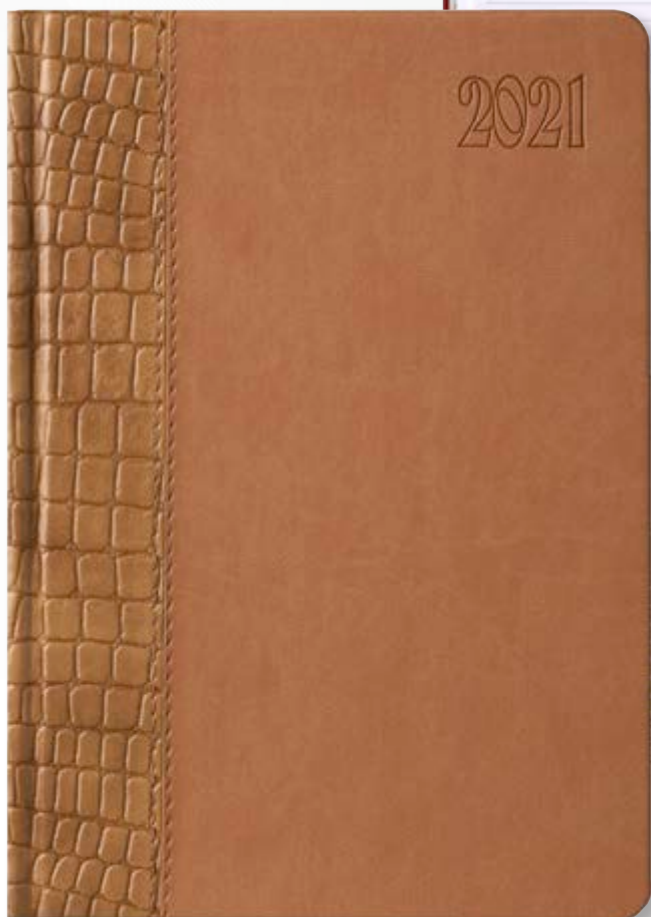

Бележникът се предлага в кутия.

\* Подходящ за сухо преге

4 - син

**1** - лице кафяво + бежово

**2** - лице т. синьо + синьо

3 - лице т. зелено + зелено

4 - лице черно + черно

5 - лице бордо + бордо