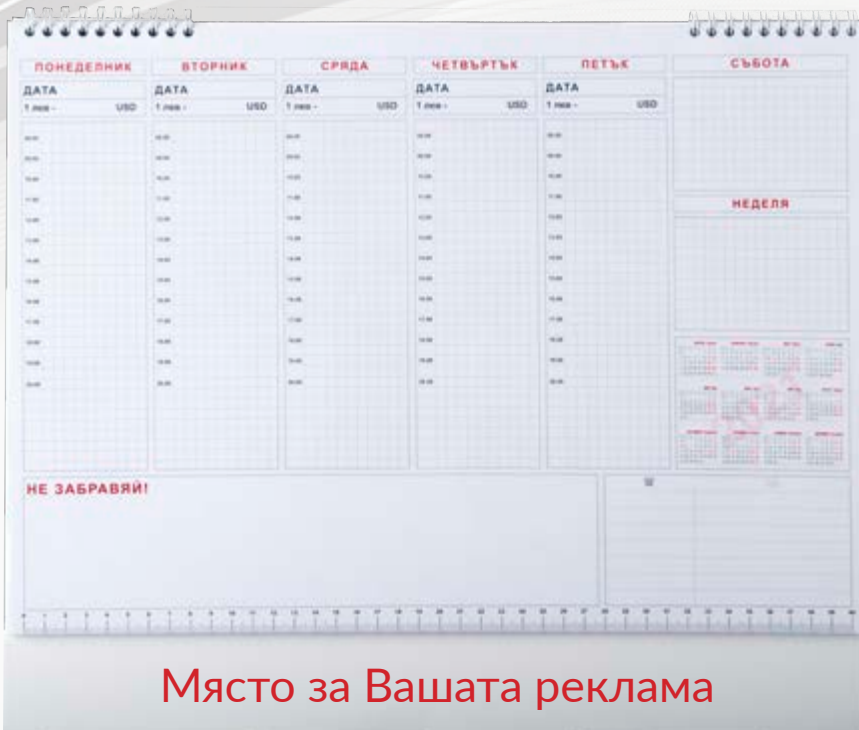

**\* Предлагаме и изрязване на индекси/сепаратори.**

Максималният размер на листа е А4, а максималният брой индекси - 31