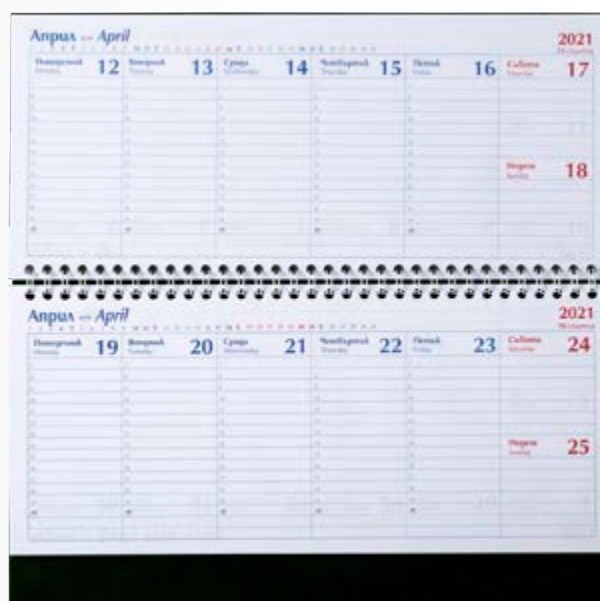

\* Подходящ за сухо преге

**1** - т. зелено + зелено

**4** - кафяво + бежово

**2** - бордо + червено

**3** - т. синьо + св. синьо